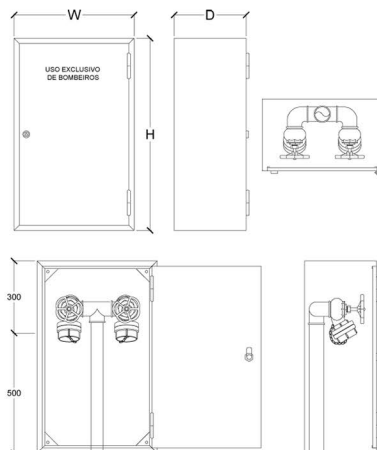

SÉRIE UEB

standard

ARMÁRIO PARA PROTEÇÃO DE B. I. GLOBO/RÉNUS

Modelo: UEB

Armário metálico com inscrição "USO EXCLUSIVO DE BOMBEIROS" e "SI - REDE SECA" ou "SI - REDE HÚMIDA".
Para a proteção de B.I. Globo/Rénus.

dados técnicos

Modelo	UEB 500
Legislação	NT 13 e Portaria 135/2020
Armário	Chapa de aço zincor de 1,5mm, sem costas Porta chapa de aço zincor de 1,0mm Dobradiças em inox Fechadura triangular com chave Montagem saliente ou embutida Pintura eletrostática a pó - min. 70 microns Cor: Vermelha RAL 3000 Tratamento contra a corrosão

MODELO	DIMENSÕES *	Para Instalação de:	LEGISLAÇÃO	REFERÊNCIA
UEB 500	W x H x D 500 x 800 x 300mm	Bocas-de-incêndio Duplas de Patamar/Piso	Portaria 135/2020 Nota Técnica 13	103051

* As dimensões são standard, no entanto poderão ser fabricados de acordo com as necessidades do cliente.

OPÇÕES:

Cor:

- RAL 9010
 RAL _____

Abertura:

- Esquerda

Costas:

- Chapa eletrogalvanizada de 1,0mm