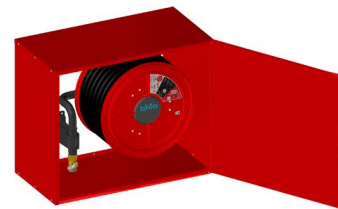

# ARMÁRIO standard

ARMÁRIO P/BOCA DE INCÊNDIO DN33 BASCULANTE

Armário para Boca-de-Incêndio DN33 basculante. Abertura de porta a 180°.

## dados técnicos

<b>Modelo</b>	B DN33
<b>Armário</b>	Chapa de aço eletrozincada de 1,5 mm, sem costas Fecho de segurança Montagem embutida ou saliente Tratamento contra a corrosão Pintura eletrostática a pó -min. 70 microns Cor: Vermelha RAL 3000 Sinal da porta de acordo com a ISO 7010 (EN 671-1:2012)

MODELO	DIMENSÕES W x H x D	REFERÊNCIA
B DN33	950 x 800 x 500	015564

### OPÇÕES:

Cor:

- RAL 9010  
 RAL \_\_\_\_\_

Abertura:

- Esquerda