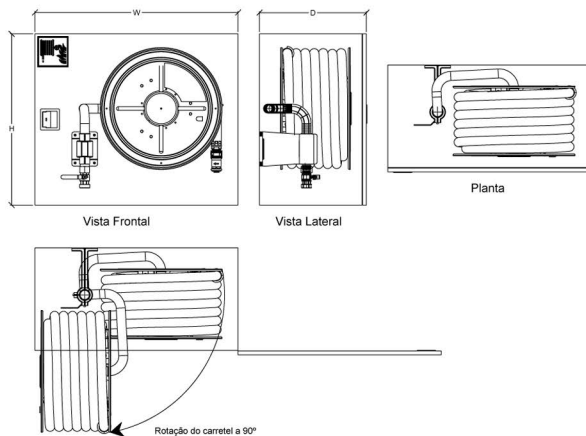

# ARMÁRIO standard

ARMÁRIO P/BOCA DE INCÊNDIO DN33 BASCULANTE

Armário para Boca-de-Incêndio DN33 basculante. Abertura de porta a 180°.

## dados técnicos

<b>Modelo</b>	B DN33
<b>Armário</b>	Chapa de aço eletrozincada de 1,5 mm, sem costas Fecho de segurança Montagem embutida ou saliente Tratamento contra a corrosão Pintura eletrostática a pó -min. 70 microns Cor: Vermelha RAL 3000 Sinal da porta de acordo com a ISO 7010 (EN 671-1:2012)

MODELO	DIMENSÕES W x H x D	REFERÊNCIA
B DN33	950 x 800 x 500	015564