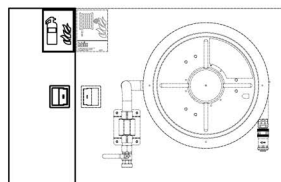

# ARMÁRIO standard

ARMÁRIO P/EXTINTOR P/BOCA DE INCÊNDIO DN33

Armário Extintor para Boca-de-Incêndio DN33. Abertura de porta a 180°.

## dados técnicos

<b>Modelo</b>	CC DN33
<b>Armário</b>	Chapa de aço eletrozincada de 1,5 mm, sem costas Fecho de segurança Montagem embutida ou saliente Tratamento contra a corrosão Pintura eletrostática a pó -min. 70 microns Cor: Vermelha RAL 3000 Sinal da porta de acordo com a ISO 7010 (EN 671-1:2012)

MODELO	DIMENSÕES W x H x D	REFERÊNCIA
CC DN33	300 x 800 x 500	102053