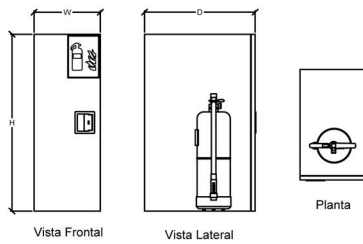

# ARMÁRIO standard

ARMÁRIO P/EXTINTOR P/BOCA DE INCÊNDIO DN33

Armário Extintor para Boca-de-Incêndio DN33. Abertura de porta a 180°.

## dados técnicos

<b>Modelo</b>	CC DN33
<b>Armário</b>	Chapa de aço eletrozincada de 1,5 mm, sem costas Fecho de segurança Montagem embutida ou saliente Tratamento contra a corrosão Pintura eletrostática a pó -min. 70 microns Cor: Vermelha RAL 3000 Sinal da porta de acordo com a ISO 7010 (EN 671-1:2012)

MODELO	DIMENSÕES W x H x D	REFERÊNCIA
CC DN33	300 x 800 x 500	102053